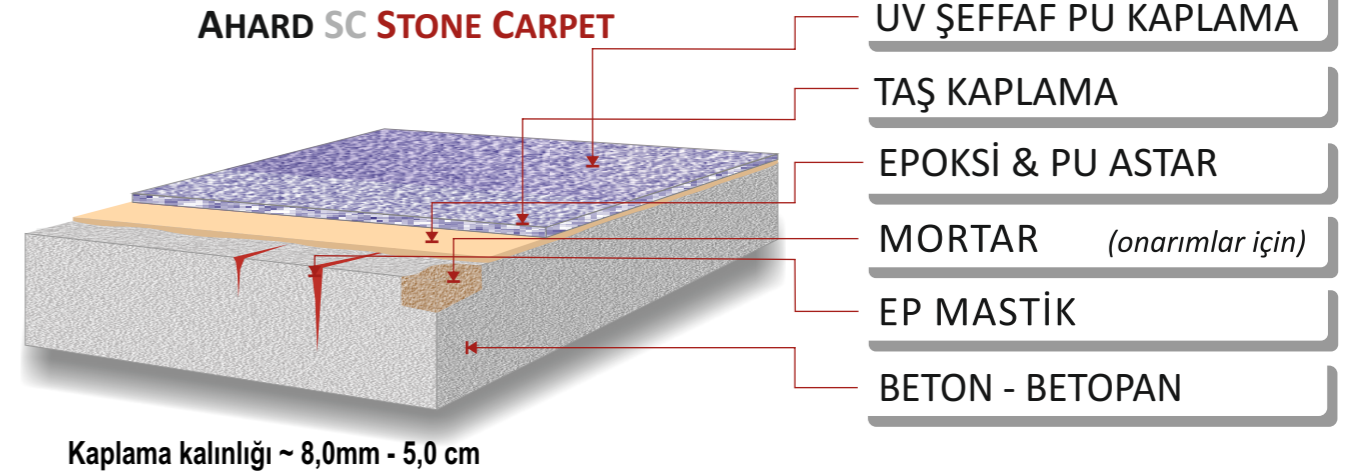

AHARD SC STONE CARPET

**YENİ
SİSTEM**

Mağaza, Ofis, Ev, Kaldırım, Teras, Yürüme yolları vb. alanlar

AHARD SC STONE CARPET

Yürüme yolları, teraslar, mağaza, ev, ofis tipi mekanlarda yoğun insan trafiğine dayanıklı kırık yada tamburlu dekoratif taş zemin kaplama sistemidir. Homojen bir yüzey oluşturur. İç mekan uygulamalarında son kat kaplama malzemesi ile ara boşluklar doldurulduğundan temizlenmesi kolay bir zemin haline gelir. Dış mekan uygulamalarında ise UV dayanımlı son kat şeffaf kaplaması ile renk solmasına karşı dayanım kazanır. Su ve fırça yardımı ile kolayca temizlenir. Farklı tasarım çalışımlarına olanak sağlar. Tek bir alanda farklı renk kombinasyonları uygulanabilir. Oldukça dayanıklı ve uzun ömürlü bir zemin kaplama sistemidir.

AHARD SC STONE CARPET Sistem ürünleri ve kullanım miktarları

malzeme	! kullanım miktarı	malzeme özelliği
1- EP mastik - Mortar	*0,00 kg/m ²	EP dolgu macun (mastik)
2- Epoxy & PU Astar	0,15 kg/m ²	EP & PU tek komponent astar.
3- Taş Kaplama & Bağlayıcı	10,00 x 2,00 kg/m ²	Kırık yada tamburlu kuru taş ve poliüretan bağlayıcı.
4- UV Şeffaf PU Kaplama	0,10 kg/m ²	UV dayanımlı şeffaf poliüretan son kat kaplama