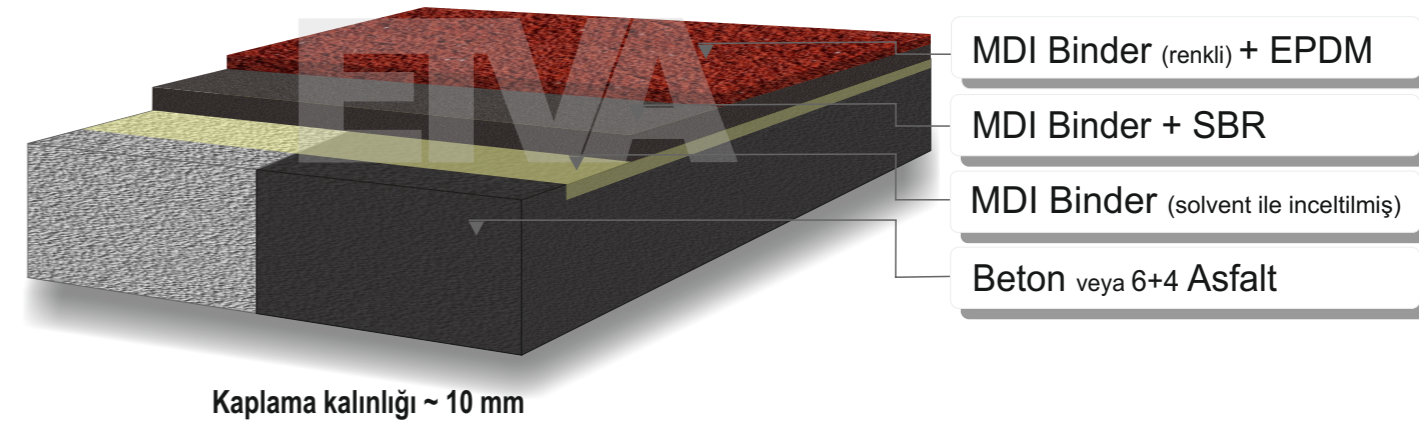

# AFLEX SP *spray coat*

## AFLEX SP *spray coat* TDS

Finişer döküm kauçuk taban ile uygulama.

#### AFLEX SP *spray coat*

Amatör müsabakalarda, antrenmanlarda, yürüme yollarında vb. alanlarda kullanılan ekonomik EPDM kaplama sistemidir. Darbe emici tabanı iki ayrı seçenek ile yapılabilir. EPDM granül ve renkli MDI binder karışımının spray uygulaması ile yaratılan küçük gözenekli, su geçirimsiz bir üst kaplama yüzeyine sahiptir. Darbe emici özelliğinin yanında yüzey sertliğinin sporcuya zarar vermeyecek düzeyde olması amatör kullanımlarda tercih sebebidir. Yürüme yolları vb. birçok alanda uygulanır.